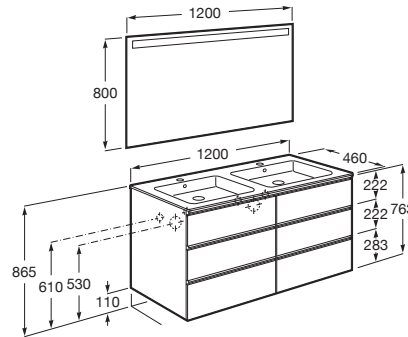

THE GAP

Pack (mueble base de seis cajones, lavabo doble y espejo LED)

MEDIDAS

Longitud	1200 mm
Anchura	460 mm
Altura	763 mm

COLORES Y ACABADOS

547 Gris mate

PVPR (IVA INCLUIDO)

1430,22 €

DIBUJOS TÉCNICOS

CARACTERÍSTICAS

PACK - Conjunto de mueble base de seis cajones con lavabo doble y espejo Eidos con luz LED integrada en la parte superior. No incluye patas ni grifería.

Espejo / Iluminación: Integrada en el espejo  
Espejo / Número de luces: 1  
Espejo / Tipo de luz: Led  
Espejo / Índice de Protección de la luz: IP 44  
Forma lavabo: Cuadrado  
Instalación de la grifería: En el lavabo  
Lavabo / Agujeros para grifería: 1 Agujero en el centro  
Lavabo / Doble seno  
Lavabo / Posición de la repisa: A ambos lados  
Lavabo / Repisa integrada  
Material / Lavabo: Porcelana  
Material / Marco del espejo: Aluminio, Vidrio templado  
Material / Mueble base: Tablero de partículas  
Medidas / Espejo / Altura (mm): 800  
Medidas / Espejo / Longitud (mm): 1200  
Medidas / Lavabo y mueble / Altura (mm): 763  
Medidas / Lavabo y mueble / Anchura (mm): 460  
Medidas / Lavabo y mueble / Longitud (mm): 1200  
Mueble base / Combinación de puertas y cajones: 6 Cajones  
Mueble base / Estructura: Cajones  
Mueble base / Separadores internos  
Mueble base / Sistema de apertura y cierre: Cajones con cierre amortiguado  
Mueble base / Tipo de puerta: Corredera  
Posición del toallero: Izquierda  
Tipo de instalación: Suspendido, Suspendido con patas